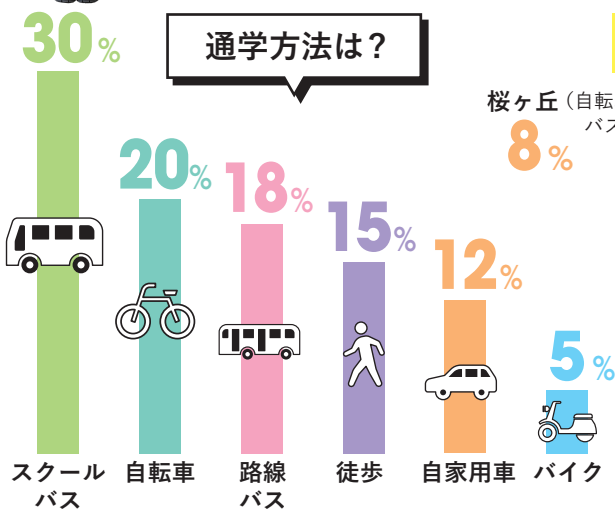

Life Research

初めての環境で不安もいっぱい。
在校生がどんなふうに生活してるか参考にして、
自分の生活をイメージしてみてね。

出身地域はどこですか？

今の住まいは？

今野 結菜さん
歯科衛生科2年
山形県 鶴岡中央高等学校 出身

いろいろな
県の人と
仲良くなれるよ！

一人暮らしの
学生は7割
ぐらいだね。

一人暮らしの人気エリアは？

通学方法は？

高森に住んでいる
学生が多いよ。
近いから徒歩や自転車
で通いやすい場所だよ。

秋尾 貫太さん
理学療法科1年
岩手県 千厩高等学校 出身

アルバイトについて

半数がアルバイトを
してるんだね。学業との
バランスが大切になるよ！

接客業がほとんどだね。
将来の職場での
コミュニケーションに
活かせるね！

菅原 柚芽さん 作業療法科1年
宮城県 築館高等学校 出身