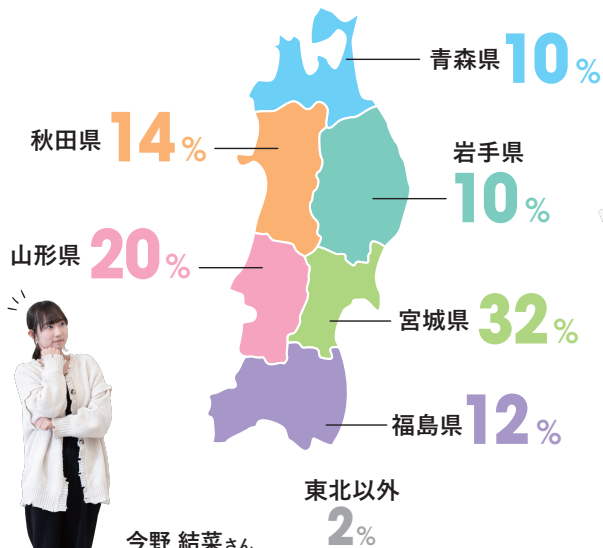

Life Research

初めての環境で不安もいっぱい。
在校生がどんなふうに生活してるか参考にして、
自分の生活をイメージしてみてね。

出身地域はどこですか？

今の住まいは？

今野 結菜さん
歯科衛生科2年
山形県 鶴岡中央高等学校 出身

いろいろな
県の人と
仲良くなれるよ！

一人暮らしの
学生は7割
ぐらいだね。

一人暮らしの人気エリアは？

通学方法は？

高森に住んでいる
学生が多いよ。
近いから徒歩や自転車
で通いやすい場所だよ。

秋尾 貫太さん
理学療法科1年
岩手県 千厩高等学校 出身

アルバイトについて

半数がアルバイトを
してるんだね。学業との
バランスが大切になるよ！

接客業がほとんどだね。
将来の職場での
コミュニケーションに
活かせるね！

菅原 柚芽さん 作業療法科1年
宮城県 築館高等学校 出身