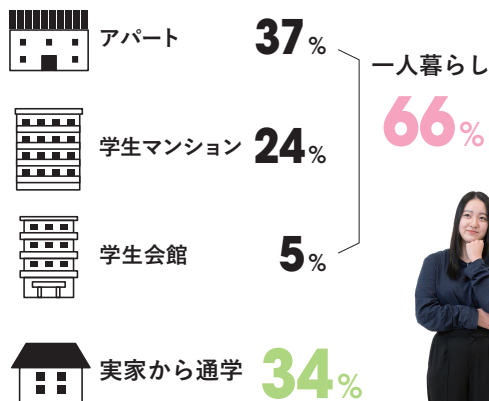

Life Research

初めての環境で不安もいっぱい。
在校生がどんなふうに生活してるか参考にして、
自分の生活をイメージしてみてね。

出身地域はどこですか？

今の住まいは？

今野 結菜さん
歯科衛生科2年
山形県 鶴岡中央高等学校 出身

いろいろな
県の人と
仲良くなれるよ！

一人暮らしの
学生は7割
ぐらいだね。

一人暮らしの人気エリアは？

通学方法は？

高森に住んでいる
学生が多いよ。
近いから徒歩や自転車
で通いやすい場所だよ。

秋尾 貫太さん
理学療法科1年
岩手県 千厩高等学校 出身

アルバイトについて

半数がアルバイトを
してるんだね。学業との
バランスが大切になるよ！

接客業がほとんどだね。
将来の職場での
コミュニケーションに
活かせるね！

菅原 柚芽さん 作業療法科1年
宮城県 築館高等学校 出身