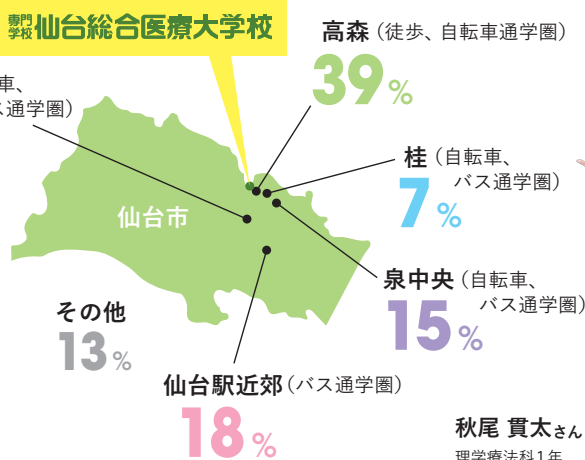

Life Research

初めての環境で不安もいっぱい。
在校生がどんなふうに生活してるか参考にして、
自分の生活をイメージしてみてね。

出身地域はどこですか？

今の住まいは？

今野 結菜さん
歯科衛生科2年
山形県 鶴岡中央高等学校 出身

いろいろな
県の人と
仲良くなれるよ！

一人暮らしの
学生は7割
ぐらいだね。

一人暮らしの人気エリアは？

通学方法は？

高森に住んでいる
学生が多いよ。
近いから徒歩や自転車
で通いやすい場所だよ。

秋尾 貫太さん
理学療法科1年
岩手県 千厩高等学校 出身

アルバイトについて

半数がアルバイトを
してるんだね。学業との
バランスが大切になるよ！

接客業がほとんどだね。
将来の職場での
コミュニケーションに
活かせるね！

菅原 柚芽さん 作業療法科1年
宮城県 築館高等学校 出身