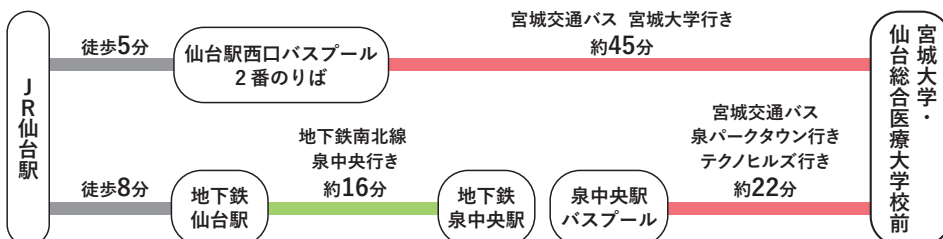

仙台泉プレミアム・アウトレット

泉パークタウン タビオ

宮城県図書館

通学方法

■ 公共交通機関の場合

■ 本校スクールバスの場合

仙台駅前にあるビル「LOFT (ロフト)」1階より出発

■ 自家用車の場合

■ 自転車・バイク

専門 学校 仙台総合医療大学校

2024年10月から
新たな路線バスでの
通学支援制度
「せんだいバスFREE+」が
スタート!

詳しくは検索

せんだいバスFREE+